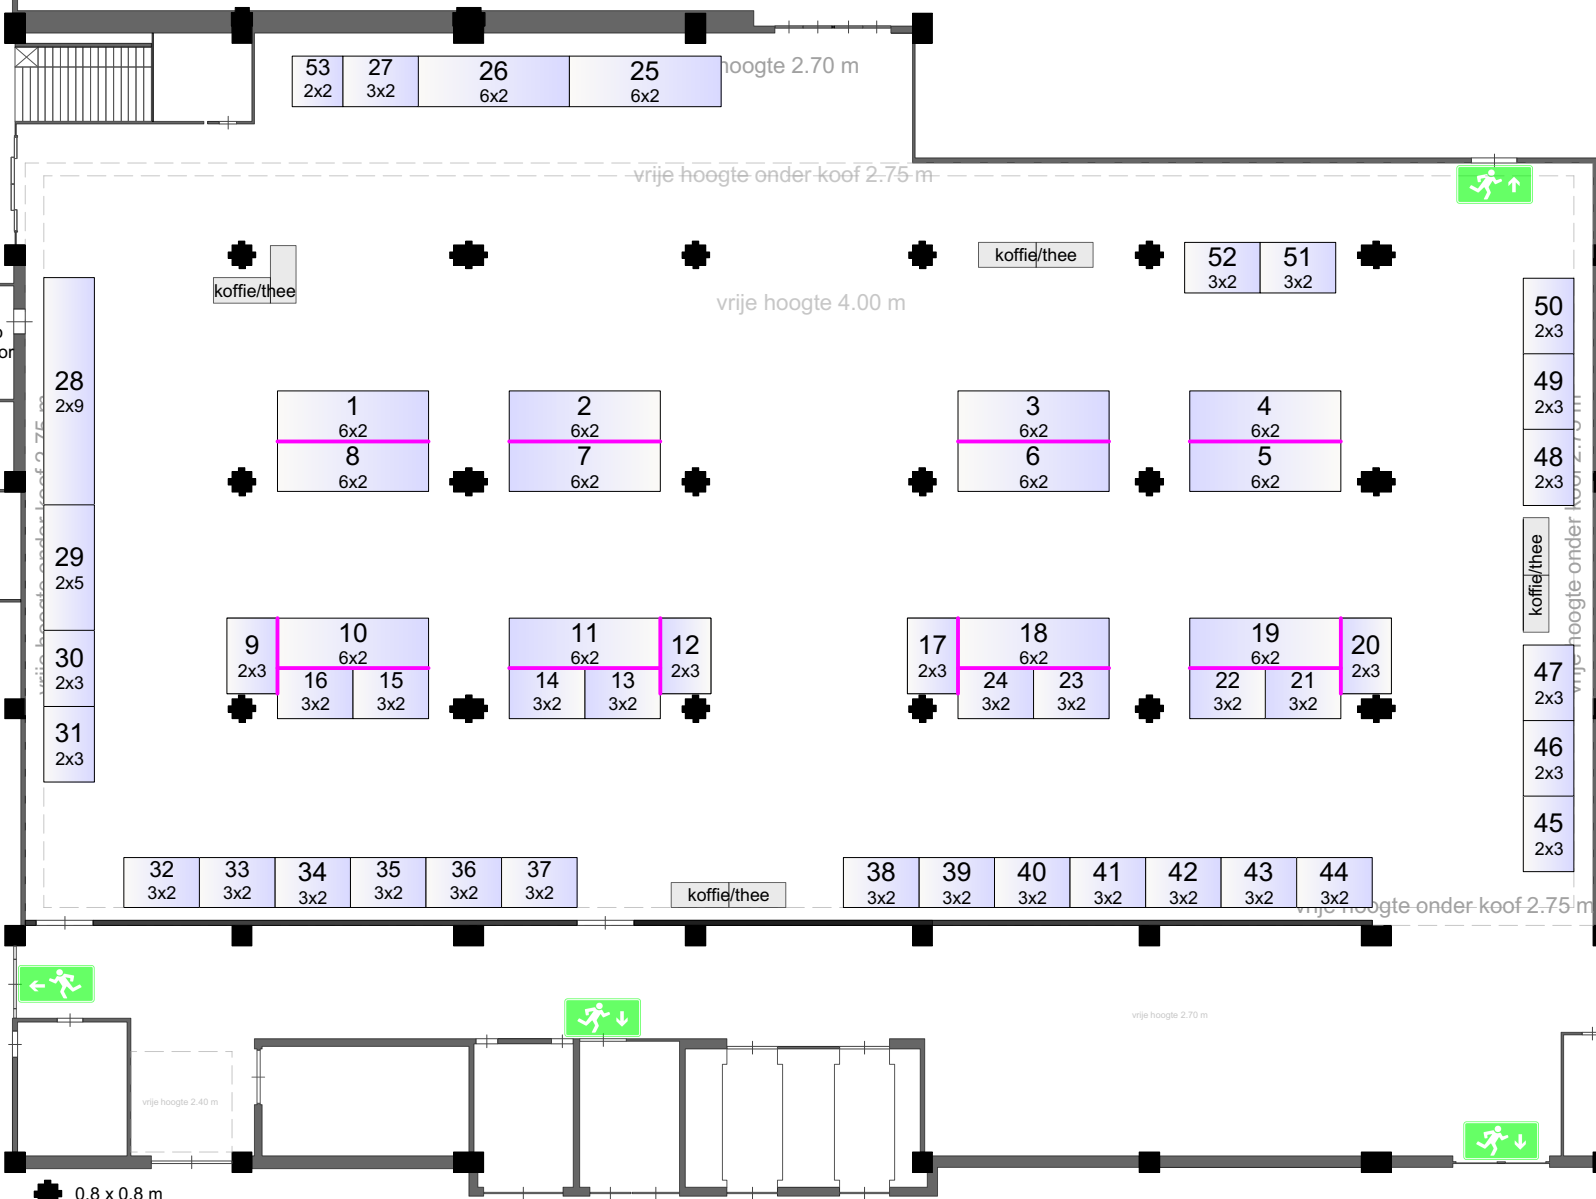

Beatrixtheater

Centrale hal

- 0,8 x 0,8 m
- 1,2 x 0,8 m

Locatie: Jaarbeurs Beatrixgebouw Expozaal	Event: WCS Datum: 26 november 2019
Opstelling:	Versie: 2 Kenmerk: KV/PH